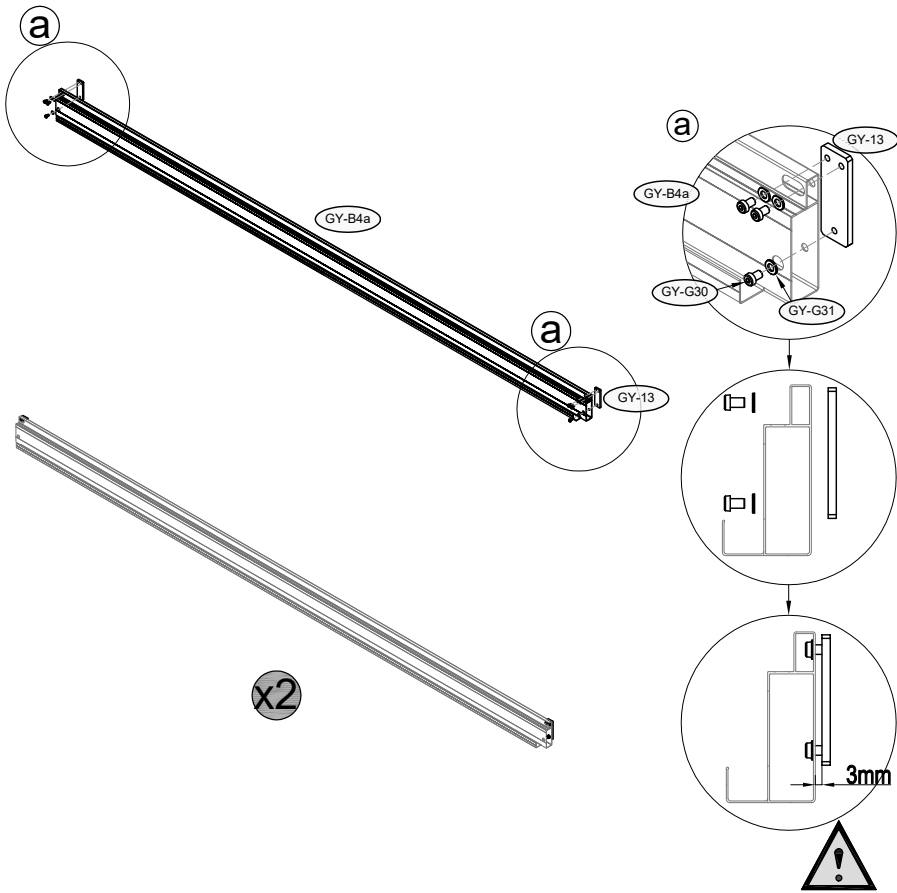

4	GY-B4a x2	GY-13 x4	GY-G30 x12	GY-G31 x12