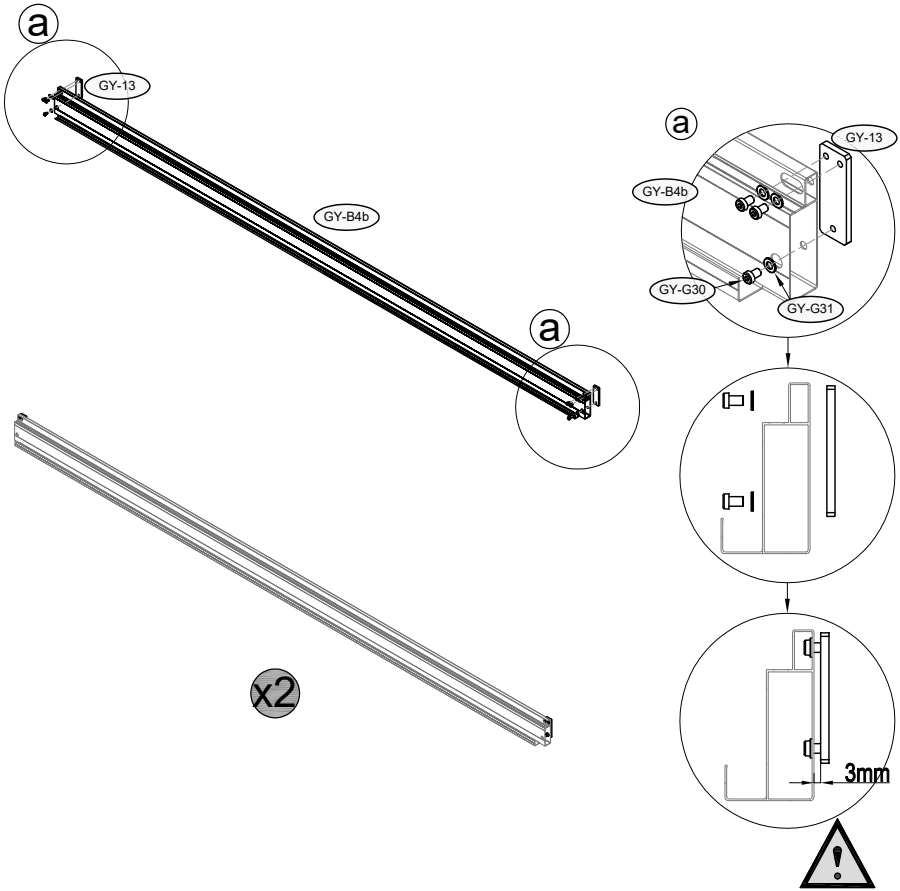

HR Dimenzije

SL Dimenzije

EN Assembly instructions

DE Montageanleitung

CZ Návod k montáži

SK Návod k montáži

HU Szerelési útmutató

PL Instrukcja montażu

HR Upute za montažu

SLO Navodila za namestitev

1	 GYT-A1 x4	 GY-8 x4	 GY-G32 x16	
----------	--	--	---	--

2	 GY-A1 x2	 GY-8 x2	 GY-G32 x8	
----------	--	---	---	--

3	 GY-B4b x2	 GY-13 x4	 GY-G30 x12	 GY-G31 x12	
----------	---	--	--	--	--

4	 GY-B4a x2	 GY-13 x4	 GY-G30 x12	 GY-G31 x12	
----------	---	--	--	--	--

5	 GY-C2 x1	 GY-13 x2	 GY-G30 x6	 GY-G31 x6	
----------	---	---	--	--	--

6	 GY-15 x1	 GY-G37 x2	 GY-G38 x2	 GY-G39 x2	
----------	---	--	--	--	--